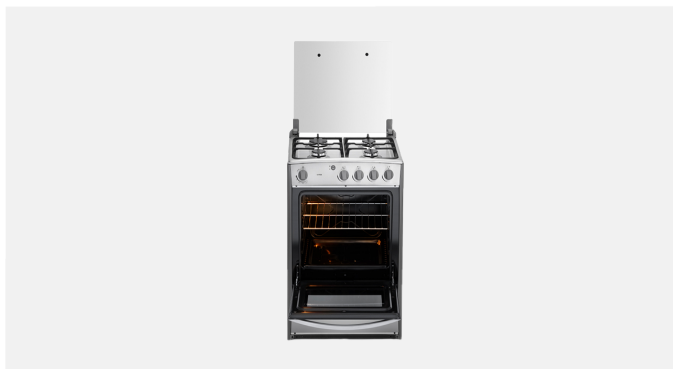

LÍNEA QUARZO HOME

VIENA

Quemadores de máxima potencia

INFOMAIL

Dimensiones:

Alto: 94 cm. Ancho: 60 cm. Prof.: 58 cm.

Información general

- Color Cromo
- Zona superior y plano de labores:
 - Tapa de vidrio templado
 - Tablero de acero inoxidable
 - Parrillas de hierro fundido
 - Quemadores sellados

Zona de Control:

- Encendido eléctrico en el tablero y horno
- Horno y zona inferior
 - Luz en el horno
 - Doble vidrio templado en el horno
 - Termocontrol