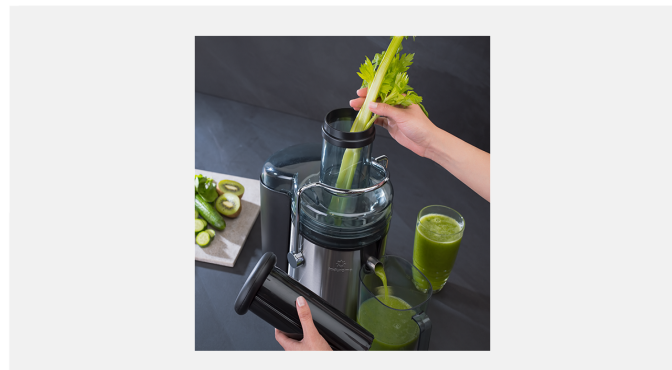

EXTRACTOR DE JUGO

EI-CR

EXTRACTOR EI-CR JUGO INDURAMA

INFOMAIL

Dimensiones:

▪ Alto: 40,5 cm Ancho: 29 cm Prof:19,5 cm

Características

- Acabados de acero inoxidable
- Tubo de entrada Extra Grande para alimentos enteros
- Potencia motor 800w con protector de recalentamiento
- Resistente y afilada cuchilla de acero inoxidable
- Empujador de alimentos 7.5cm de diámetro
- Recolector residuos transparente
- Perilla con 2 controles de velocidad, luz led
- Fácil de desarmar para la limpieza
- Jarra independiente con capacidad de 1 ltr.
- Accesorios aptos para lavavajillas