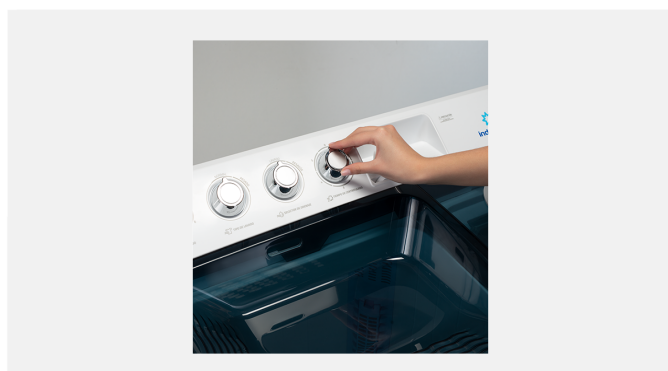

LAVADORA SEMIAUTOMATICA

LRI-11BLSAP

LAVADORA SEMIAUT LRI-11BLSAP

INFOMAIL

Dimensiones:

- Alto: 92.5 cm. Ancho: 82.7 cm. Prof.: 48.5 cm.

Información general

- Bandeja para prelavado fácil
- Sistema de lavado por impulsor
- 2 motores independientes
- Lavadora semiautomática con centrifugado plus
- Disponible en blanco

Capacidad

- Lavado 11Kg
- Centrifugado 5Kg

Interior

- Tambor de plástico ultra resistente
- Filtro atrapa pelusas

Funciones

- 2 programas de lavado
- 4 niveles de agua
- 1 entrada de agua
- Selector de lavado / drenaje
- Selector de tiempo de lavado
- Selector de tiempo de centrifugado