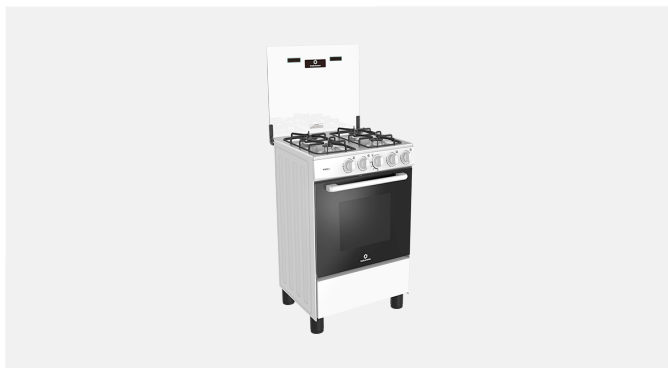

Más COCINAS

ROSSELLI

4 Quemadores | 24 Pulgadas

INFOMAIL

Dimensiones y pesos:

- Alto: 90 cm. Ancho: 60 cm. Prof.: 57 cm.
- Peso neto: 28.8 Kg | Peso bruto: 31.6 Kg

Información general :

- Color Blanco

Zona superior y plano de labores

- Tapa de vidrio templado
- Tablero de acero inoxidable
- Parrillas enlozadas
- 4 Quemadores sellados

- 1 quemador grande
- 2 quemadores medianos
- 1 quemador pequeño

Zona de control (frente)

- Encendido manual en quemadores y horno

Horno y Zona inferior

- Termocontrol
- Doble vidrio templado en la puerta del horno

 Garantía: 1 año

22 November 2024 08:59:39 AM

www.indurama.com | [f](#) [t](#) [i](#) [v](#)