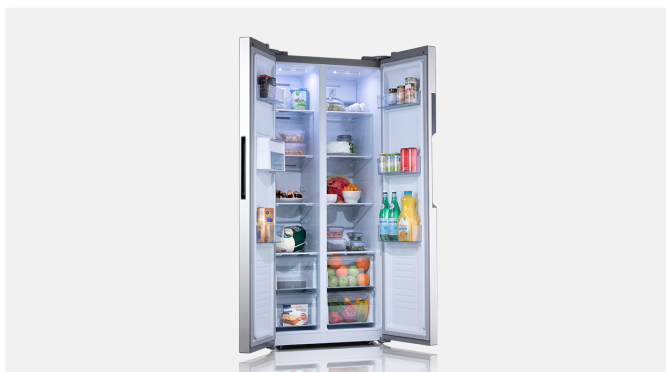

SIDE BY SIDE

RI-770CR

INFOMAIL

MAYOR CONSERVACIÓN

De alimentos

Dimensiones

- Alto: 178 cm. Ancho: 84 cm. Prof.: 64 cm

Información general

- 480 Litros
- Eficiencia energética A
- Disponible en croma
- Refrigerante R600a
- Alarma en la puerta
- Iluminación LED
- Control de temperatura digital

Zona Exterior

- Manija incorporada
- Lámina antihuella

Congelador:

- Balcones transparentes de gran capacidad y durabilidad
- Bandeja de vidrio templado
- Hielo fácil

Refrigerador:

- Bandejas regulables de vidrio templado
- Amplia legumbreira transparentes
- Balcones transparentes de gran capacidad y durabilidad

Accesorios:

- Portahuevos

REFRIGERADOR RI-770SIDE BY SYDE BASICA

27 December 2024 12:18:44 PM