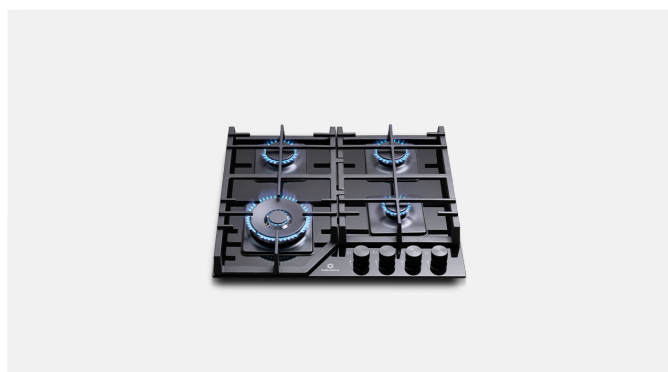

ENCIMERA A GAS

EGI-604VDNE

ENCIMERA EGI-604VDNE

INFOMAIL

Dimensiones producto:

- Alto: 10cm Ancho: 58cm Prof.: 50cm

Dimensiones para empotrar:

- Ancho: 55,3cm. Prof.: 47,3cm.

Plano de labores:

- Tablero de Vidrio UltraClear Glass - negro
- Quemador triple corona
- Sistema de combustión con quemadores sellados
- 4 quemadores SABAF® con sistema cortagas
- Parrillas de hierro fundido

Zona de control:

- Encendido directo desde las perillas