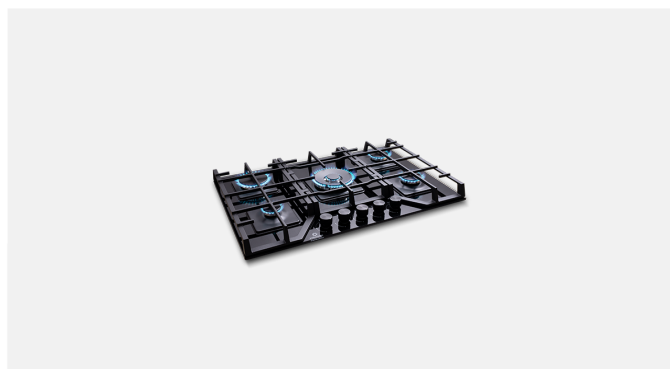

ENCIMERA A GAS

EGI-755VDNE

ENCIMERA EGI-755VDNE

INFOMAIL

Dimensiones producto:

- Alto: 10cm Ancho: 76cm Prof.: 50cm

Dimensiones para empotrar

- Ancho: 73,3cm. Prof.: 47,3cm.

Plano de labores:

- Tablero de Vidrio UltraClear Glass - negro
- Quemador triple corona
- Sistema de combustión con quemadores sellados
- 5 quemadores SABAF® con sistema cortagas
- Parrillas de hierro fundido

Zona de control:

- Encendido directo desde las perillas