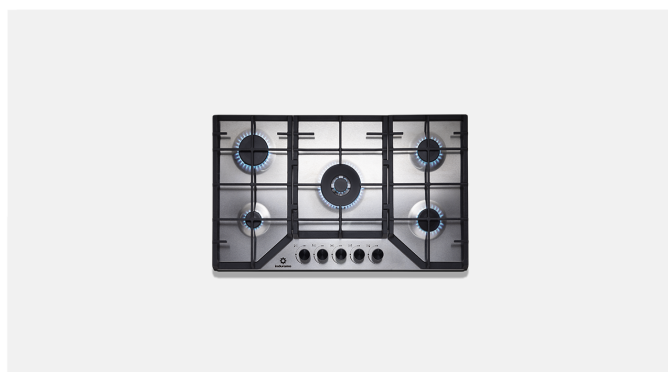

ENCIMERA A GAS

EGI-905AI

ENCIMERA EGI-905AI

INFOMAIL

Dimensiones producto:

- Alto: 10cm Ancho: 86cm Prof.: 50cm

Dimensiones para empotrar:

- Ancho: 83,3cm. Prof.: 47,3cm.

Plano de labores:

- Tablero de acero inoxidable
- Quemador ultra-ra?pido triple corona
- Quemadores sellados SABAF®
- 5 quemadores con sistema de seguridad cortagas 1 triple corona, 1 ra?pido, 2 semi ra?pidos, 1 auxiliar
- Parrillas de hierro fundido

Zona de control:

- Encendido directo desde las perillas