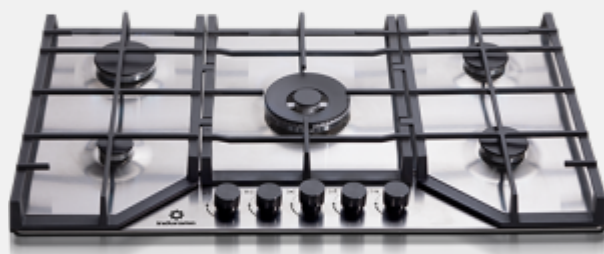

ENCIMERA A GAS

EGI-905AI

ENCIMERA EGI-905AI

INFOMAIL

Dimensiones producto:

- Alto: 10cm Ancho: 86cm Prof.: 50cm

Dimensiones para empotrar:

- Ancho: 83,3cm. Prof.: 47,3cm.

Plano de labores:

- Tablero de acero inoxidable
- Quemador ultra-ra?pido triple corona
- Quemadores sellados SABAF®
- 5 quemadores con sistema de seguridad cortagas 1 triple corona, 1 ra?pido, 2 semi ra?pidos, 1 auxiliar
- Parrillas de hierro fundido

Zona de control:

- Encendido directo desde las perillas