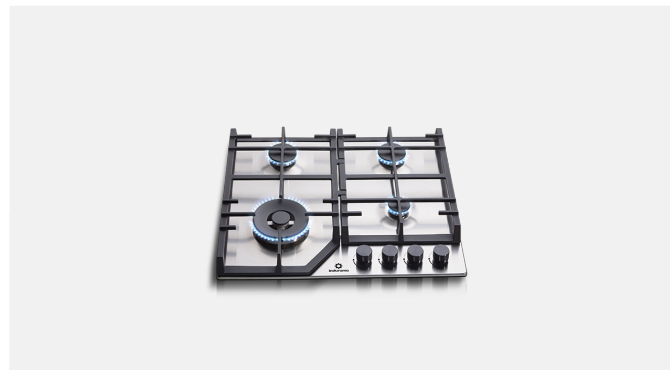

ENCIMERA A GAS

EGI-604AI

ENCIMERA EGI-604AI

INFOMAIL

Dimensiones producto:

- Alto: 10cm Ancho: 58cm Prof.: 50cm

Dimensiones para empotrar:

- Ancho: 55,3cm. Prof.: 47,3cm.

Plano de labores:

- Tablero de acero inoxidable
- Quemador ultra-rápido triple corona
- Quemadores sellados SABAF®
- 4 quemadores con sistema de seguridad cortagas 1 triple corona, 2 semi rápidos, 1 auxiliar
- Parrillas de hierro fundido

Zona de control:

- Encendido directo desde las perillas