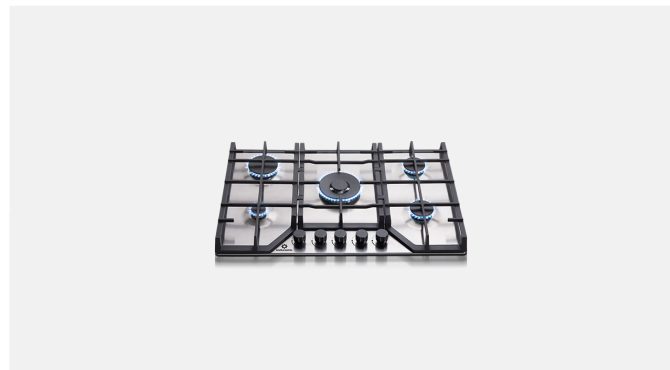

ENCIMERA A GAS

## EGI-755AI

ENCIMERA EGI-755AI

## INFOMAIL

Dimensiones producto:

- Alto: 10cm Ancho: 76cm Prof.: 50cm

Dimensiones para empotrar:

- Ancho: 73,3cm. Prof.: 47,3cm.

Plano de labores:

- Tablero de acero inoxidable
- Quemador ultra-rápido triple corona
- Quemadores sellados SABAF®
- 5 quemadores con sistema de seguridad cortagas 1 triple corona, 1 rápido, 2 semi rápidos, 1 auxiliar
- Parrillas de hierro fundido