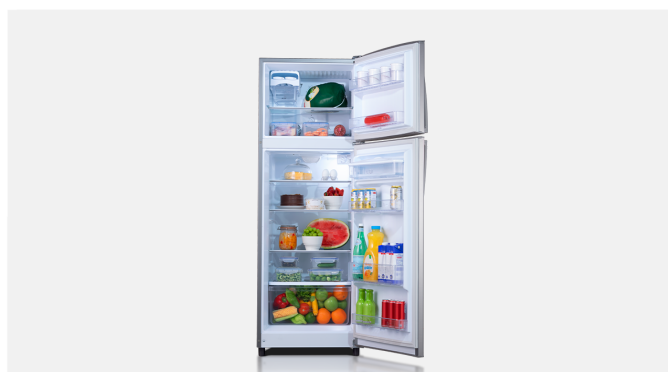

REFRIGERADORA

RI-405CR

INFOMAIL

Dimensiones:

- Alto: 167 cm. Ancho: 62 cm. Prof.: 67 cm.

Información general:

- 277 Litros
- Eficiencia energética A
- Disponible en croma
- Sistema No Frost
- Refrigerante R600a

Zona exterior:

- Puertas en lámina lisa
- Dispensador de agua

Congelador:

- Balcones transparentes de gran capacidad y durabilidad
- Bandeja de vidrio templado
- Hielo fácil

Refrigerador:

- Iluminación LED
- Legumbreira transparente
- Bandejas regulables de vidrio templado
- Balcones transparentes de gran capacidad y durabilidad