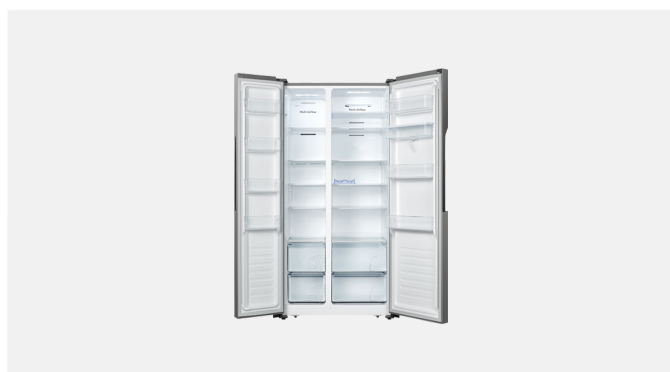

SIDE BY SIDE

RI-788 D

No Frost
Capacidad Neta: 514 L

INFOMAIL

Dimensiones:

- Alto: 178.9 cm ▪ Ancho: 91 cm ▪ Prof.: 64.8 cm

Información general:

- Disponible en Cromo
- No Frost
- Eficiencia energética A
- Sistema Multi Air Flow

Capacidad

- Capacidad Bruta: 564 L
- Capacidad Neta: 514 L

Zona exterior:

- Control digital
- Funciones Super Freeze y Bloqueo para niños
- Alarma de puerta
- Dispensador de agua (3.5 L)

Zona interior:

- Twist ice maker
- Bandejas de vidrio templado
- Doble cajón de frutas y verduras en conservador
- Doble cajón de alimentos fríos en congelador
- Balcones transparentes
- Iluminación LED