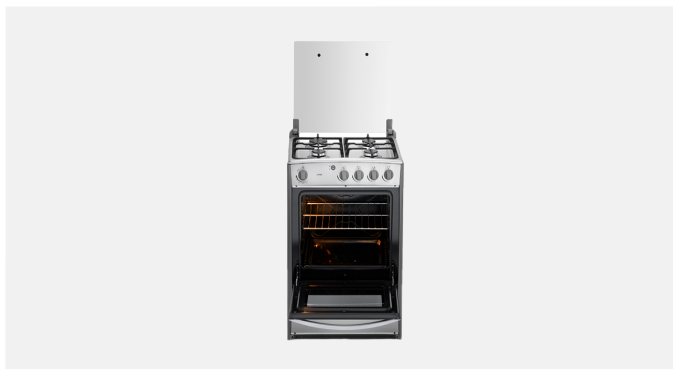

LÍNEA QUARZO HOME

VIENA

Quemadores de máxima potencia

INFOMAIL

Dimensiones:

Alto: 94 cm. Ancho: 60 cm. Prof.: 58 cm.

Información general

- Color Cromo

Zona superior y plano de labores:

- Tapa de vidrio templado
- Tablero de acero inoxidable
- Parrillas de hierro fundido
- Quemadores sellados

Zona de Control:

- Encendido eléctrico en el tablero y horno

Horno y zona inferior

- Luz en el horno
- Doble vidrio templado en el horno
- Termocontrol