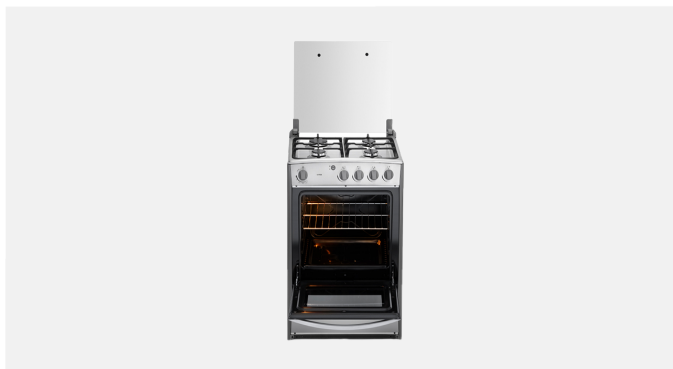

## VIENA

Quemadores de máxima potencia

## INFOMAIL

Dimensiones:

Alto: 94 cm. Ancho: 60 cm. Prof.: 58 cm.

Información general

- Color Cromo

Zona superior y plano de labores:

- Tapa de vidrio templado
- Tablero de acero inoxidable
- Parrillas de hierro fundido
- Quemadores sellados