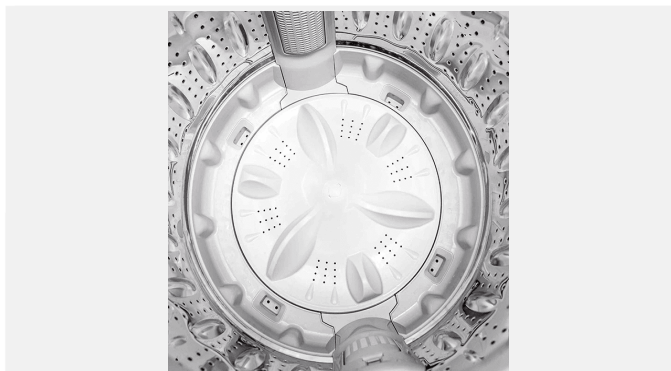

LAVADORA AUTOMÁTICA

LRI-19CRI

Capacidad de lavado 19Kg

INFOMAIL

Dimensiones:

- Alto: 102.4cm Ancho: 64cm Prof: 68.4cm
- Peso total: 59 kg
- Peso neto: 54 kg

Información General:

- Color: Cromo
- Tecnología antienredo
- Sistema antivibración
- Sistema FUZZY optimizador de agua
- Motor con tecnología DDM INVERTER

Zona Exterior:

- Tapa de vidrio curvo integrado con sistema ralentizador
- Panel digital LED
- Nivelador de burbuja
- Patas ajustables

Zona Interior

- Tambor en acero inoxidable
- Dispensador de detergente (Líquido ó polvo)
- Filtro atrapa pelusas y monedas

Funciones:

- Sistema de lavado inteligente One Touch
- Sistema de Lavado Rápido
- Indicador de tiempo restante de lavado
- Autobalance de la tina
- Funciones especiales: Bloqueo para niños, Temporizador y Apagado automático
- Alarma de error
- 8 programas automáticos
- 8 niveles de carga de agua
- 3 niveles de temperatura de agua