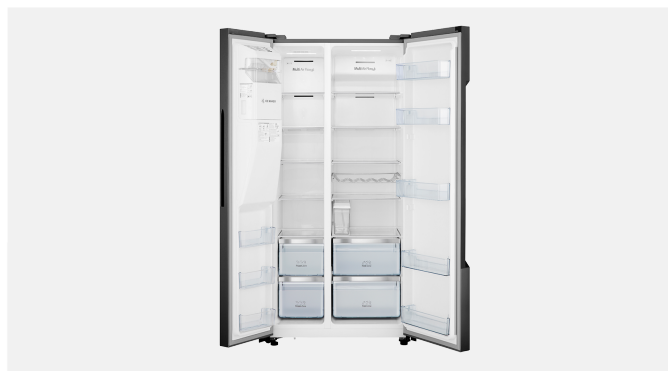

SIDE BY SIDE

RI-799 DHN

No Frost | Doble Cool Fresh Box (zona de frío)

Volumen Bruto: 610 L

Volumen Neto: 535 L

INFOMAIL

Capacidad:

Volumen Bruto: 610 L

Volumen Neto: 535 L

Dimensiones:

Alto: 179 cm ■ Ancho: 91 cm ■ Prof.: 69 cm

Información general:

- Eficiencia energética A
- Disponible en negro

Zona exterior:

- Lámina de acero
- Puertas monoblock
- Manija incrustada
- Ruedas y patas ajustables
- Control digital multifunción
- Alarma (temperatura/puertas)
- Dispensador de agua y hielo (4.5lt)

Congelador:

- Ice maker
- Bandeja antiderrame de vidrio templado con borde de aluminio
- Balcones transparentes
- Doble Cool fresh box (zona de frío)
- Iluminación LED

Refrigerador:

- Sistema Multi air flow
- Sensor de temperatura inteligente
- Bandejas antiderrame de vidrio templado (regulables)
- Doble cajón de alimentos fríos
- Cajón de frutas y/o verduras c/control de humedad y separador de plástico
- Balcón transparente extra grande (3 lt)
- Balcones transparentes
- Iluminación LED

Accesorios:

- Porta huevos (12 und.)
- Rack para vinos

22 November 2024 01:52:28 PM