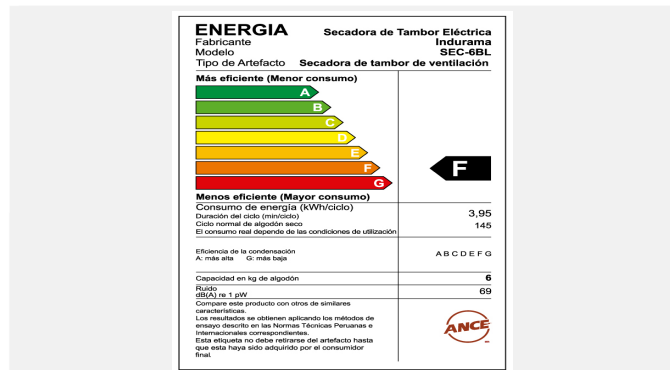

SECADORA

SECADORA SEC-6BL

8 niveles de tiempo para secado

INFOMAIL

Dimensiones:

- Alto 84 Ancho: 59.5 Prof: 55

Información General:

- Disponible en blanco
- Sistema eléctrico
- Eficiencia energética: F

Exterior:

- Tapa de vidrio frontal
- Panel mecánico con perilla

Funciones:

- Temporizador de secado
- 2 niveles de temperatura

Zona Interior

- Tina de acero zincado
- Filtro atrapa pelusas

- Acabados: Blanco